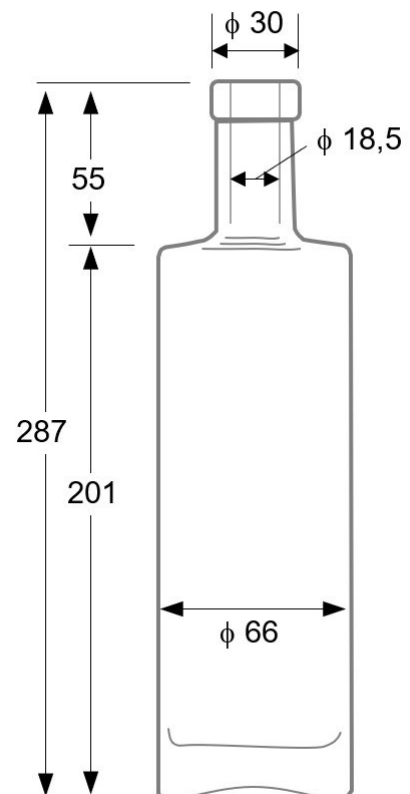

Ø 66 mm; H 287 mm; 600 g

EAN: 0762743431014

Flaschen-Set Wasser 2

Artikel Nr.: FL-206

Set aus drei verschiedenen Flaschen

Ø 66 mm; H 287 mm; 600 g

EAN: 0762743431021

Bottlelight Company - Flaschenserie

Ø 66 mm; H 287 mm

600 g

EAN: 0762743431106

Bottlelight Company - Flaschenserie

Flasche aus Klarglas

- unbearbeitete Klarglas-Flasche, oder
- individualisiert mit Ihrem Logo, bearbeitet in Sandstrahl- oder Lasertechnik oder bedruckt

Flasche Botelli

Artikel Nr.: FL-201

Ø 66 mm; H 287 mm

600 g

EAN: 0798003369650

Bottlelight Company - Flaschenserie

Flasche mit Bast aus Frankreich

Flasche Trinidad

Artikel Nr.: FL-401

Ø 84,5 mm; H 308 mm

730 g

EAN: 0762743431144